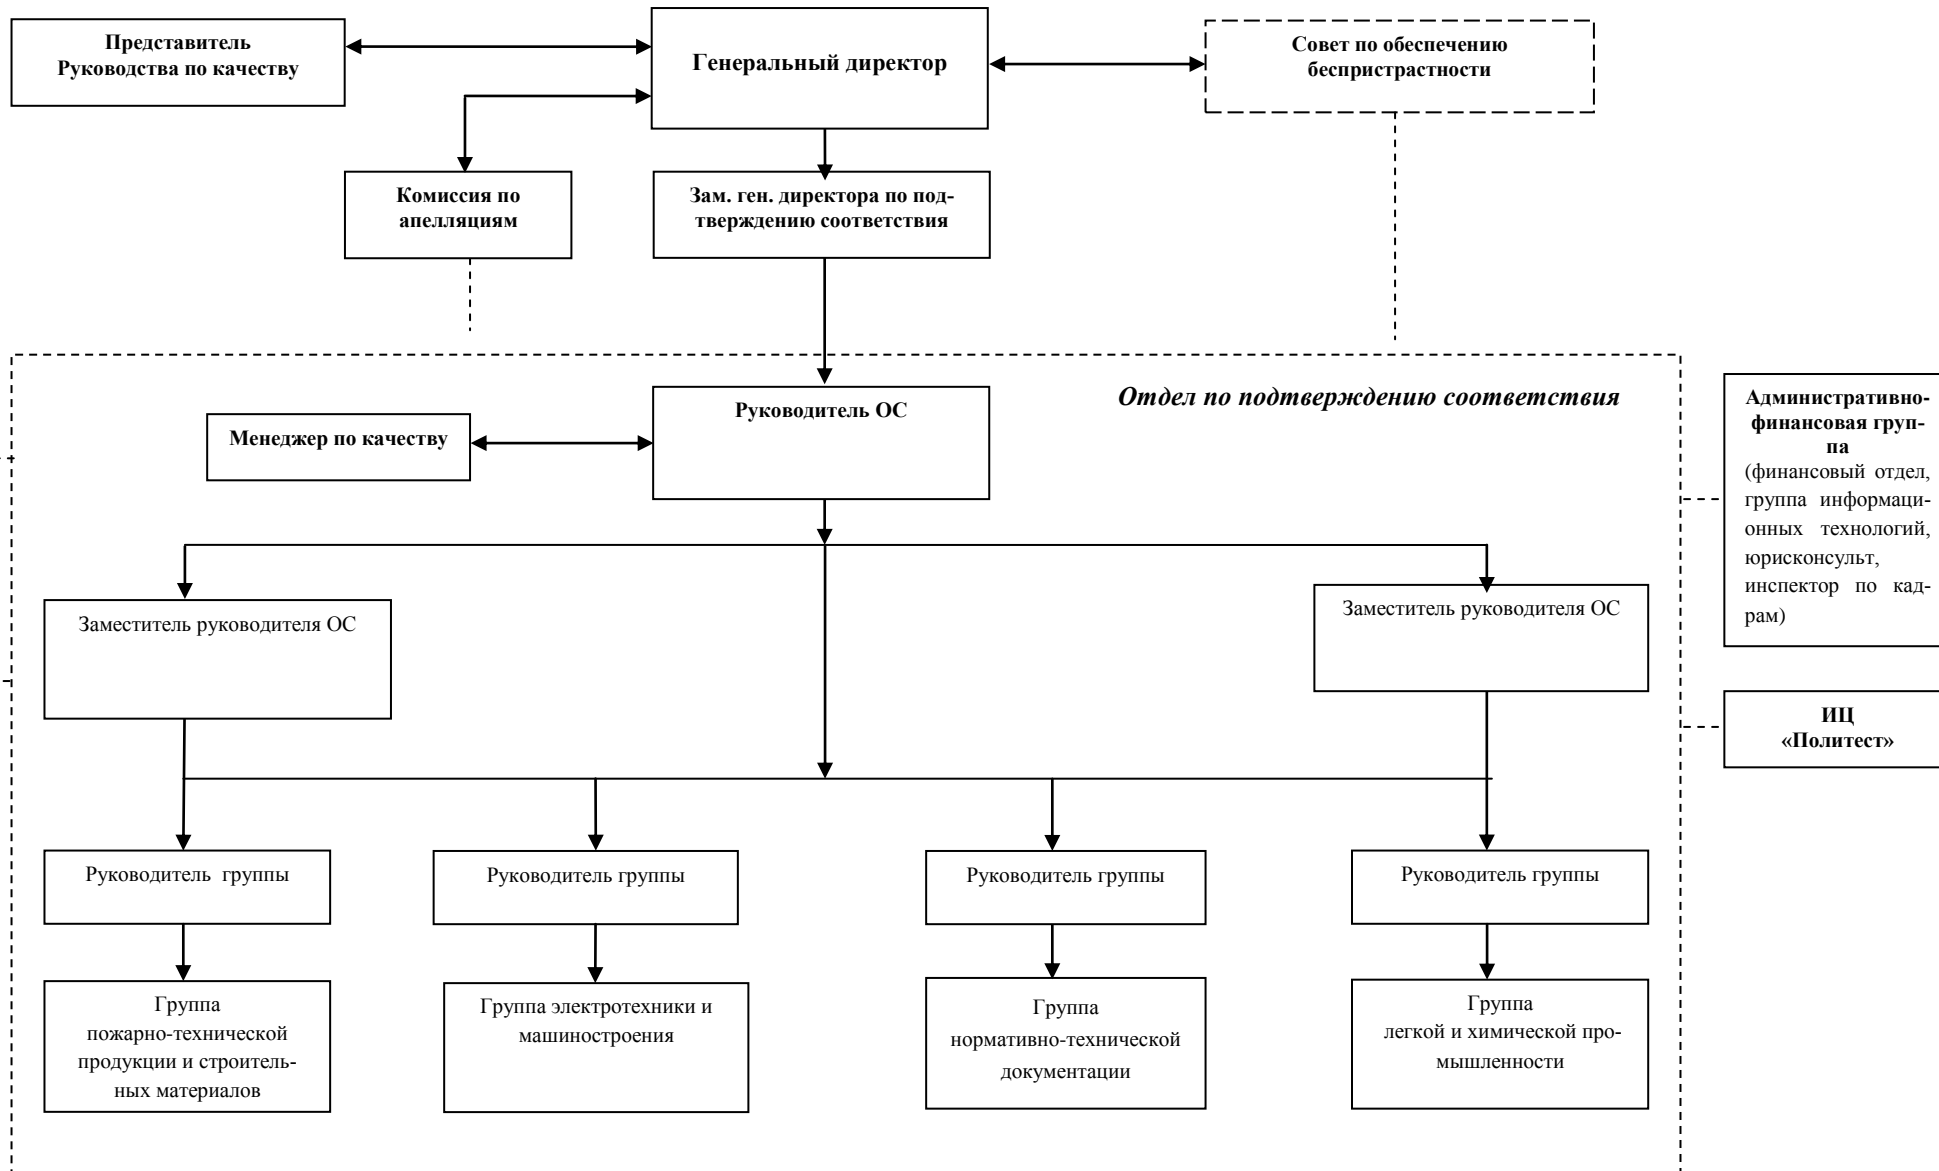

СХЕМА ОРГАНИЗАЦИОННОЙ СТРУКТУРЫ

Органа по сертификации продукции и услуг «Полисерт» АНО по сертификации «Электросерт»

Структура подчиненности ОС исполнительному органу АНО по сертификации «Электросерт» и взаимосвязи с другими подразделениями